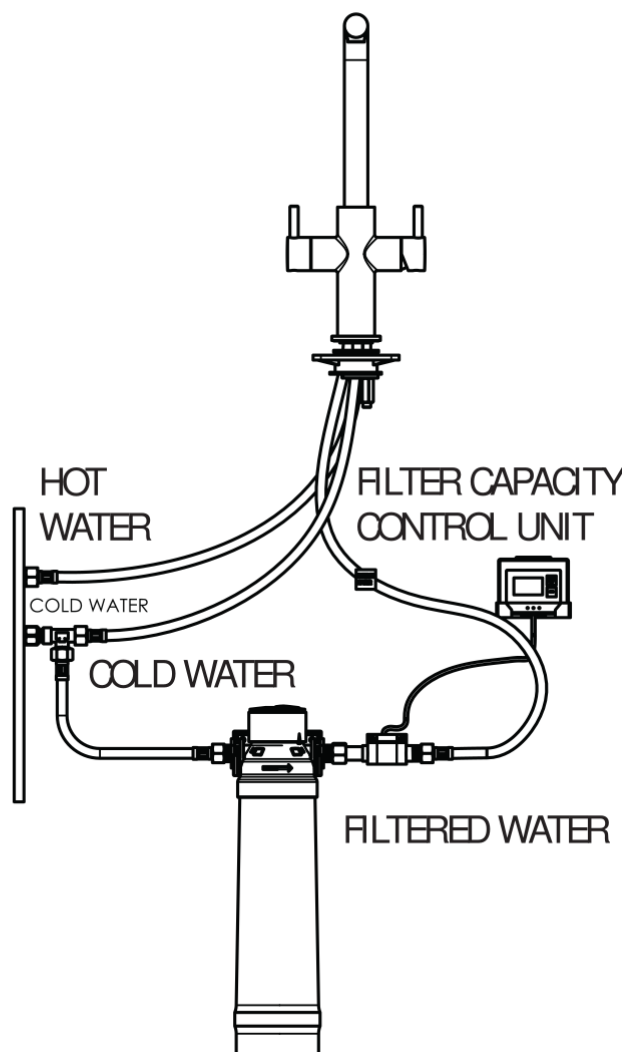

SPECIFICHE

Bicomando con sistema filtrante

Chrome

Bocca girevole 360°

Aeratore anticalcare M 18 x 1, aeratore acqua filtrata

Cartuccia filtro AQA Drink Magnesium BWT 1.330 lt (22°F)

Monitor controllo capacità filtro (batterie non incluse)

Flessibili inox ø 3/8"

Limitatore di portata con freno al 50%

Imballo: 66 x 34,5 x 7 cm / 0,01594 m<sup>3</sup> / 2,63 kg

DIAGRAMMA DI PORTATA: ACQUA CALDA/FREDDA

DIAGRAMMA DI PORTATA: ACQUA MISCELATA