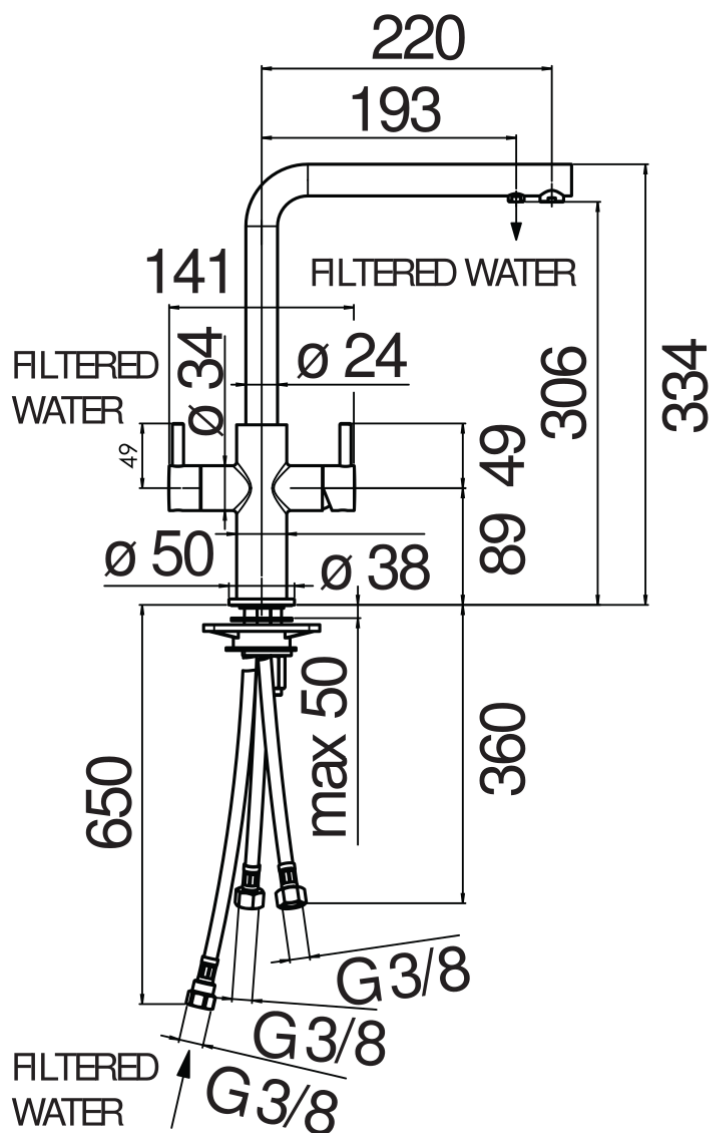

SPECIFICHE

Bicomando con sistema filtrante

Chrome

Bocca girevole 360°

Aeratore anticalcare M 18 x 1, aeratore acqua filtrata

Cartuccia filtro AQA Drink Magnesium BWT 1.330 lt (22°F)

Monitor controllo capacità filtro (batterie non incluse)

Flessibili inox ø 3/8"

Limitatore di portata con freno al 50%

Imballo: 66 x 34,5 x 7 cm / 0,01594 m<sup>3</sup> / 2,63 kg

DIAGRAMMA DI PORTATA: ACQUA CALDA/FREDDA

DIAGRAMMA DI PORTATA: ACQUA MISCELATA